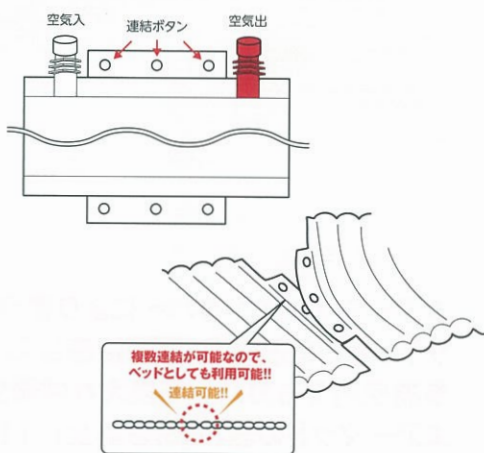

身障者
対応型

すべての人に快適な寝心地を

エアーマット暖 座布団型

休憩用座布団としてや、連結して仮設ベッドとしても使用可能。空気が簡単に入れられ、簡単に抜く事が出来る為、何度でも使えます。移動の際にもサッと空気を抜いて持ち運ぶ事が出来ます。空気圧調整が出来る為、快適な座り心地、寝心地に調整できます。軽量コンパクト設計、備蓄場所は省スペースでOK。穴あき対策用の補修用シールも付属

避難場所での限られた
スペースに最適!!

パッケージ(個装時)

品名：エアーマット暖 座布団型 1枚入り
パッケージサイズ：縦17cm×横13cm×厚み2.5cm
パッケージ重さ：約98g
使用時展開サイズ：縦約60cm×横約60cm×厚み約5cm
素材：ポリエチレン、ナイロン、PE(バルブ、連結部)
耐荷重：約300kg
保存期間：紫外線・高温多湿を避けた状態で約15年
(素材保持年数)
付属品：補修シール2枚付き

【ベッドとして使用する場合】※

- ① 連結ボタンの凹凸を確認し、片面3ヶ所止めます。
  - ② 3個使用し連結すれば約180cmのエアーマットが出来上がります。
2. ※別途に複数枚ご購入のうえ、連結してご使用下さい。

【使用後】

- ① 赤いキャップをゆるめて外し、端から空気を押し出すようにすると空気がゆっくりと抜けます。
- ② 折り畳んでおけば、再度使用が可能です。
- ③ 連結ボタンを外す際には、凹凸を軽く開くように外して下さい。
  (力をかけ過ぎると破損の原因になります)

【補修】

穴が開いてしまった場合は、付属の補修シールを使用し、穴の開いた部分の汚れを取り除いたあと、シールを貼って空気もれを止めます。(その他粘着テープ類等でも補修は可能です)

エアーマット暖座布団型

品番 719019

ケース：120個入り/内箱(エアーマット暖座布団型1枚入り×20個)×6箱
ケースサイズ：外箱 縦41cm×横46cm×高さ38cm(120個入り)
内箱 縦39cm×横14.5cm×高さ18cm(20個入り)
ケース重量：外箱 約14.2kg
内箱 約2.2kg
標準小売価格：144,000円(税抜き)

帰宅困難者
対策

断熱性と保温効果

快適なクッション性能

エアーマット暖と座布団型の使用方法

※使用後は空気を抜いて、再使用する事ができます。

商品説明動画をYouTubeで公開中!

「エアーマット暖」で検索!

床面へ密着、マットが床面に貼りつく!!

避難所用通路マット

避難所設立の際に意外と盲点となっている箇所があります。それが各家庭・個人のプライバシー保護を明確にする境界線であり、通路です。間仕切りの設置に際しても基準となる区画線がなければ、誰が、どこに、どのように設置するのか?隣接する空間はどれくらいあれば良いのか?そんな被災時に、指針となる基準を迅速かつ簡易的に執り行え、その後の避難所生活において有用性や汎用性があり、収束後の撤収作業が簡易的に行えます。

避難所用通路マットの汎用性

- 避難所区画整理および通路として
- 炊き出し等の配膳作業時の養生として
- 玄関口等の足拭きマットとして
- 車椅子用通路や、置場の養生として
- 簡易的な疲労軽減マットとして

品番 721136

サイズ：幅76cm×長さ20m×厚み2mm
材質：ポリプロピレン/ナイロン/粘着剤
入数：1巻/箱
標準小売価格：オープン

避難所用通路マットの特性

- 裏面が特殊粘着材をコーティングしている為、そのまま貼れます
- マット全面に縫い込むことにより耐久性を高めています。
- 特殊コーティングにより表面に液体がこぼれても裏面に染み出ません。
- 特殊粘着素材の為、使用後も剥がしやすく粘着素材が残りにくい。
- ハサミで簡単にフリーカットが可能(自由に成形できます)